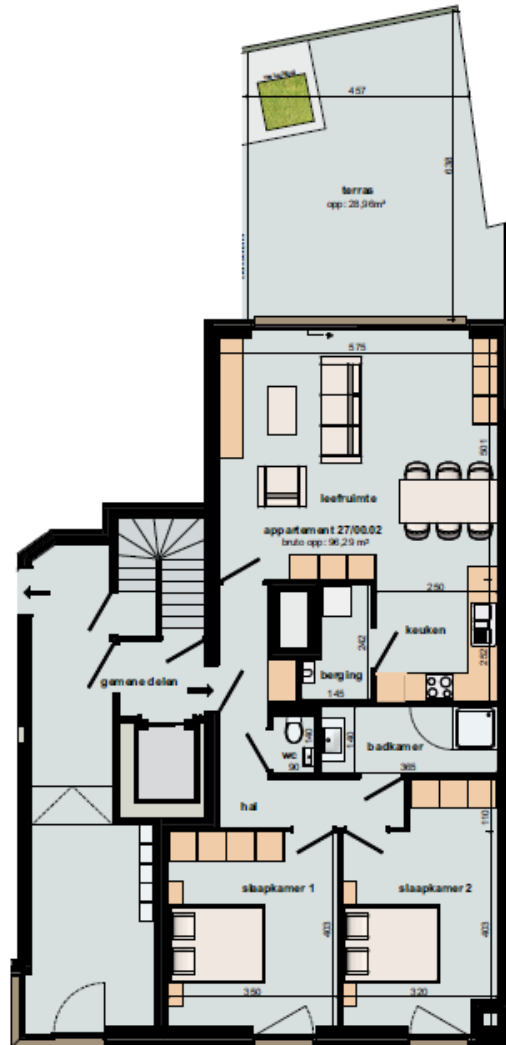

# APP. 27/00.02

GELIJKVLOERS  
BLOK 27

SLPK.: 2  
OPP.: ± 96M<sup>2</sup>  
OPP. TERRAS: ± 29M<sup>2</sup>

Schaal 1/150